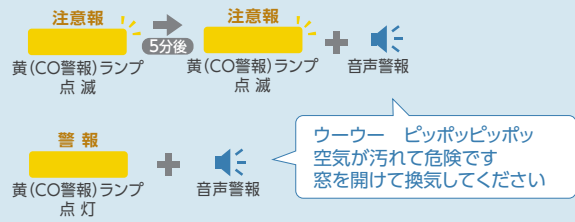

冬はインフルエンザなどの対策に

空気が乾燥したインフルエンザなどにかかりやすい状態をお知らせ

熱中症(危険)

危険
橙ランプ点灯 + 音声

ポーン 部屋がたいへん暑くなっています。風通しをよくし水分や塩分を取るようしましょう

熱中症(嚴重警戒)

橙ランプ点灯
※警報停止スイッチを押すと熱中症お知らせの音声が鳴動

乾燥(警戒)

警戒
青ランプ点灯 + 音声

ポーン 部屋が乾燥しないよう心がけましょう

乾燥(注意)

注意
青ランプ点灯
※警報停止スイッチを押すと乾燥お知らせの音声が鳴動

*WBGT:暑熱環境下におけるリスクの度合いを判断するために用いられる指標

ガス漏れ・COの警報をランプと音声でお知らせ

ガス漏れの場合

不完全燃焼(CO)の場合

ガス漏れと不完全燃焼を同時に検知した場合、それぞれの警報を交互にお知らせします。

機器の状態もランプと音声でお知らせします

有効期限超過時	緑(電源)ランプ ゆっくり点滅	(警報停止スイッチ3秒長押し) ピッピッ 有効期限が切れています 販売店に連絡してください
機器故障時	緑(電源)ランプ 高速点滅	(1分ごと)ピッピッピッ (10分ごと)故障です 販売店に連絡してください

警報器の作動状態確認のため、月に一度 点検を行ってください。