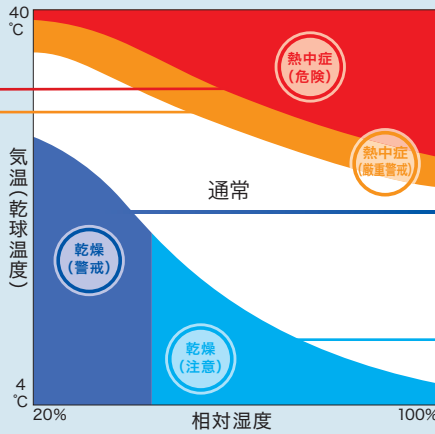

ガス・CO + 温度と湿度を監視して

快適ウォッチ®

が**熱中症**と**乾燥**をおしらせ!

自動初期点検機能

電源投入後30秒の間に自動で故障診断を行ない、結果をランプ表示と音声でお知らせします。

鳴動原因表示機能

過去10日間以内に警報した場合、警報停止スイッチを約1秒間押すことで、直前に鳴動した警報を確認できます。

石膏ボードにも設置がかんたん

警報音一時停止機能

NEW!

熱中症(橙)ランプ
乾燥(青)ランプ

●「快適ウォッチ」「快適環境おしらせ」は新コスモス電機(株)の登録商標です。

ガス・CO警報をはじめ、熱中症と乾燥をお知らせ!

夏は熱中症対策に

温度と湿度から「暑さ指数(WBGT)」*を算出し、熱中症の危険がある状態をお知らせ

快適環境お知らせ範囲

冬はインフルエンザなどの対策に

空気が乾燥したインフルエンザなどにかかりやすい状態をお知らせ

熱中症(危険)

危険
橙ランプ点灯 + 音声

ポーン 部屋がたいへん暑くなっています。風通しをよくし水分や塩分を取るようしましょう

熱中症(嚴重警戒)

橙ランプ点灯
※警報停止スイッチを押すと熱中症お知らせの音声が鳴動

乾燥(警戒)